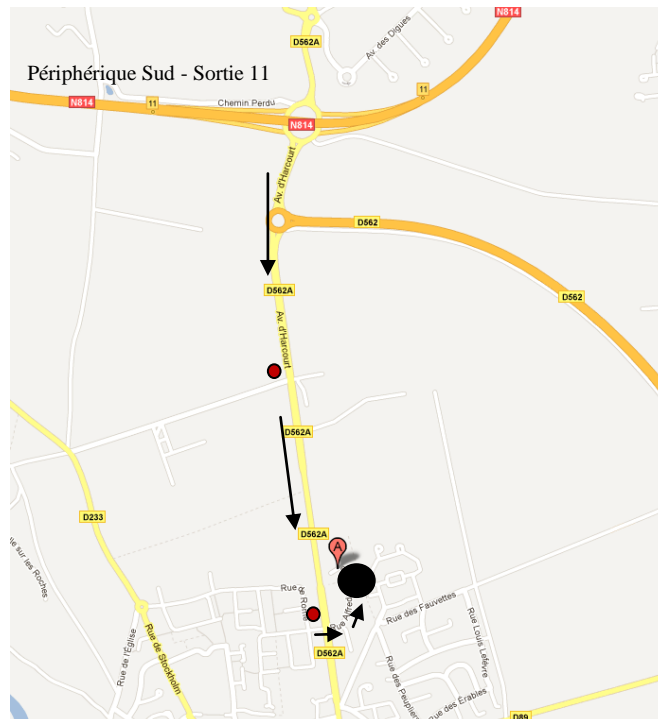

PLAN DE SITUATION SALLE DE FORMATION AL INFORMATIQUE

40, Rue Alfred Lefèvre
14320 SAINT ANDRE SUR ORNE

Caen – sur le boulevard Périphérique Sud, sortez Sortie n°11 – Suisse Normande, et Prenez la direction Flers sur l'échangeur.

Au rond-point suivant, allez tout droit direction Saint André Sur Orne.

Au second feu, tournez à gauche, puis une seconde fois sur votre gauche.

Arrivé au n°40 (photo ci-dessous), gardez vous sur le parking.